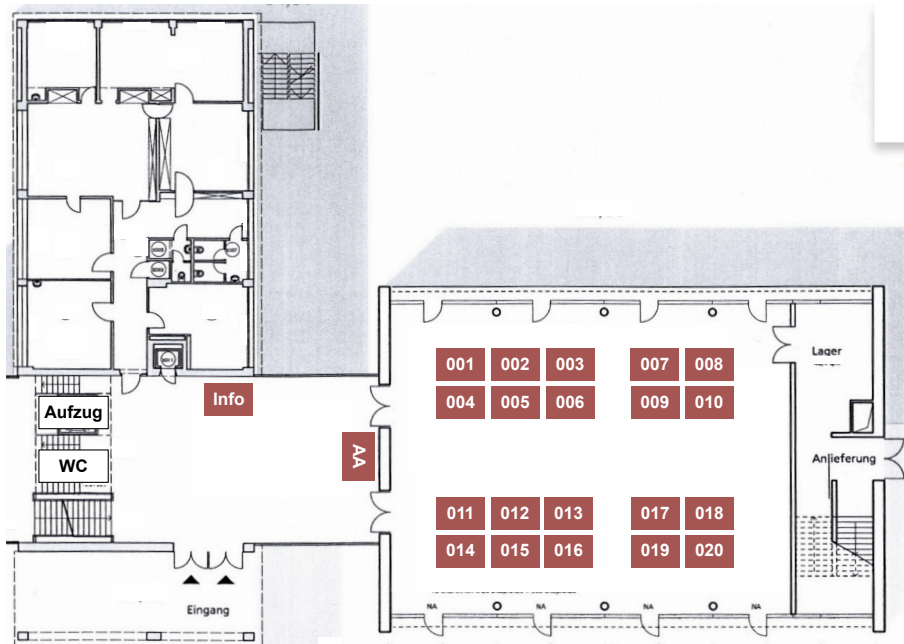

Alle wichtigen Informationen zu Ständen, Teilnehmern, Ausbildungsberufen etc. finden Sie online - scannen Sie einfach den nebenstehenden QR-Code.

Übersicht

Erdgeschoss

Info	Information und StuBO-Stand	AA	Studien- und Berufsberatung der Agentur für Arbeit Bonn
Aula Stände 001 - 020			
001	Fahrrad XXL Feld GmbH	011	Bauhaus GmbH & Co. KG West
002	Auto Thomas Firmengruppe	012	Edeka Mohr Frischecenter
003	DRK Schwesternschaft Bonn e.V.	013	Gustav Stresemann Institut e.V.
004	Stadtverwaltung Bornheim	014	Breidenbach Kurth und Partner Steuerberatungsgesellschaft mbB
005	PMPG Steuerberatungsgesellschaft PartmbB	015	Lebenshilfe Bonn e.V.
006	Hammans Schöner Hausverwaltung Bonn GmbH	016	Ratio Steuerberatungsgesellschaft PartG mbB
007	Trinks GmbH	017	Caritasverband für die Stadt Bonn e.V.
008	ijgd Internationale Jugendgemeinschaftsdienste e.V.	018	Appelrath Cüpper GmbH Bonn
009	Motel One Group	019	Pflegeschool Gemeinschaftskrankenhaus Bonn
010	Küchen aktuell GmbH	020	Care Concept AG