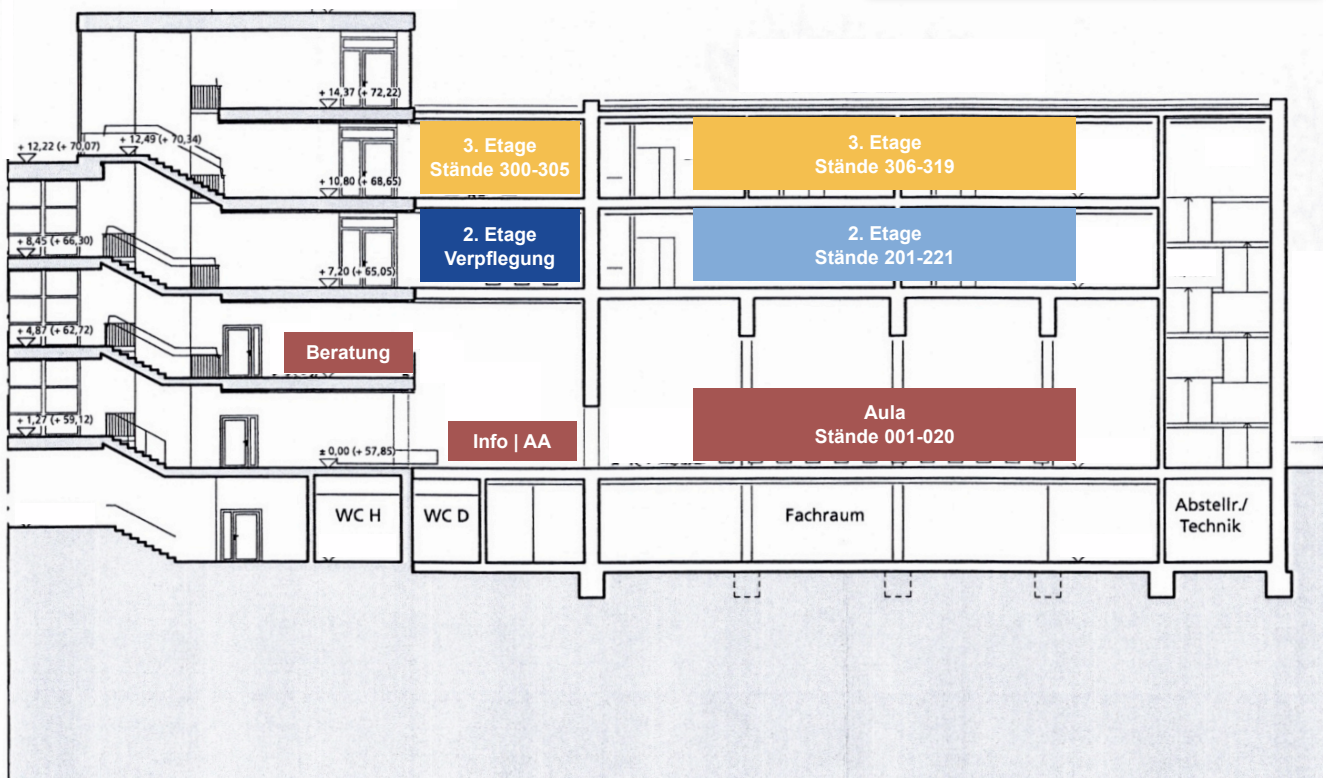

Alle wichtigen Informationen zu Ständen, Teilnehmern, Ausbildungsberufen etc. finden Sie online - scannen Sie einfach den nebenstehenden QR-Code.

Übersicht

Erdgeschoss

Info	Information und StuBO-Stand	AA	Studien- und Berufsberatung der Agentur für Arbeit Bonn
Aula Stände 001 - 020			
001	Fahrrad XXL Feld GmbH	011	Bauhaus GmbH & Co. KG West
002	Auto Thomas Firmengruppe	012	Edeka Mohr Frischecenter
003	DRK Schwesternschaft Bonn e.V.	013	Gustav Stresemann Institut e.V.
004	Stadtverwaltung Bornheim	014	Breidenbach Kurth und Partner Steuerberatungsgesellschaft mbB
005	PMPG Steuerberatungsgesellschaft PartmbB	015	Lebenshilfe Bonn e.V.
006	Hammans Schöner Hausverwaltung Bonn GmbH	016	Ratio Steuerberatungsgesellschaft PartG mbB
007	Trinks GmbH	017	Caritasverband für die Stadt Bonn e.V.
008	ijgd Internationale Jugendgemeinschaftsdienste e.V.	018	Appelrath Cüpper GmbH Bonn
009	Motel One Group	019	Pflegeschool Gemeinschaftskrankenhaus Bonn
010	Küchen aktuell GmbH	020	Care Concept AG