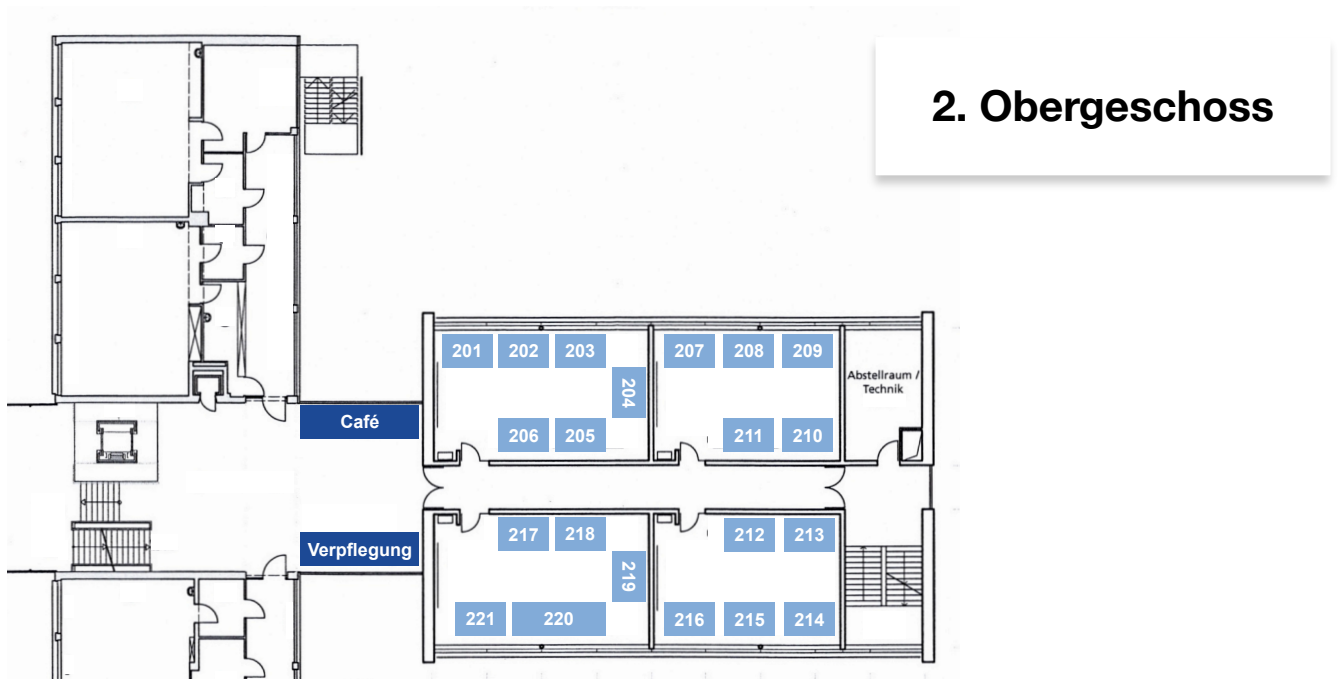

Alle wichtigen Informationen zu Ständen, Teilnehmern, Ausbildungsberufen etc. finden Sie online - scannen Sie einfach den nebenstehenden QR-Code.

Übersicht

Erdgeschoss

Info	Information und StuBO-Stand	AA	Studien- und Berufsberatung der Agentur für Arbeit Bonn
Aula Stände 001 - 020			
001	Fahrrad XXL Feld GmbH	011	Bauhaus GmbH & Co. KG West
002	Auto Thomas Firmengruppe	012	Edeka Mohr Frischecenter
003	DRK Schwesternschaft Bonn e.V.	013	Gustav Stresemann Institut e.V.
004	Stadtverwaltung Bornheim	014	Breidenbach Kurth und Partner Steuerberatungsgesellschaft mbB
005	PMPG Steuerberatungsgesellschaft PartmbB	015	Lebenshilfe Bonn e.V.
006	Hammans Schöner Hausverwaltung Bonn GmbH	016	Ratio Steuerberatungsgesellschaft PartG mbB
007	Trinks GmbH	017	Caritasverband für die Stadt Bonn e.V.
008	ijgd Internationale Jugendgemeinschaftsdienste e.V.	018	Appelrath Cüpper GmbH Bonn
009	Motel One Group	019	Pflegeschool Gemeinschaftskrankenhaus Bonn
010	Küchen aktuell GmbH	020	Care Concept AG

1. Obergeschoss (Zwischenebene)

1. Etage | Beratung und Unterstützungsangebote

101	Coach für Übergangsklassen und Coach für Unversorgte lernen fördern e.V.
102	AsA flex Unterstützungsangebote in der dualen Ausbildung DAA Deutsche Angestellten Akademie
103	IHK-Ausbildungsvermittlung: Passgenaue Besetzung Willkommenslotsen Vermittlung von Ausbildungsplätzen durch Industrie- und Handelskammer Bonn/Rhein-Sieg
U	Unterstützung bei technischen Fragestellungen rund um die Bewerbung