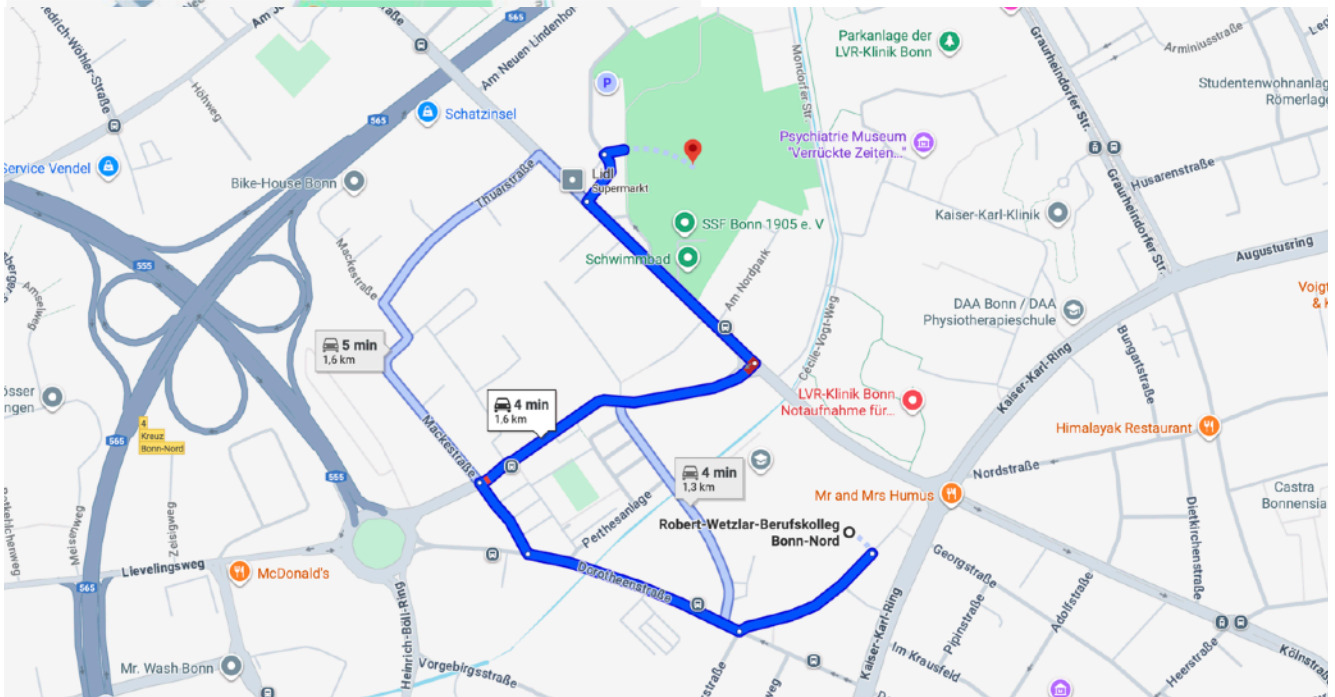

Parkmöglichkeit

Liebe Aussteller,

wenn Sie auf unserem Lehrerparkplatz keine Parkmöglichkeit finden, können Sie kostenfrei auf dem Parkplatz Sportpark Nord parken.

Die Adresse lautet: Sportpark Nord P1, Am Neuen Lindenhof 1, 53117 Bonn-Nordstadt

Karte | Entladestelle (Ellerstraße) zum Parkplatz Sportpark Nord (mit dem Auto)

Karte | Parkplatz Sportpark Nord zum Robert-Wetzlar Berufskolleg (zu Fuß)